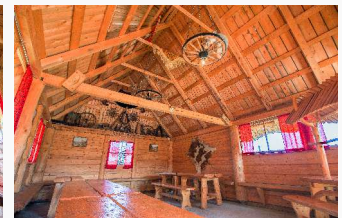

Na terenie obiektu znajdziecie dużo zielonego terenu, plac zabaw dla dzieci, boisko sportowe, a także regionalny, drewniany szałas ze wspinałym widokiem na panoramę Tatr.

- ✓ Całodzienne wyżywienie
- ✓ Ogród i plac zabaw dla dzieci
- ✓ Drewniany regionalny szałas
- ✓ Zewnętrzne boisko sportowe
- ✓ Parking dla autokarów
- ✓ Miejsca nawet dla 57 osób

✔ **Komfortowe pokoje**

✔ **Jadalnia i kuchnia dla Gości**

✔ **Duży ogród z atrakcjami**

Nasz obiekt otacza piękny ogród z atrakcjami dla dzieci, takimi jak huśtawka, domek ze zjeżdżalnią, piaskownica oraz boisko do piłki nożnej i siatkowej. Z podwórka można podziwiać wspaniałe widoki na panoramę Tatr. Dla Gości dostępny jest też duży parking, na którym zmieści się również autokar.

Sala konferencyjno sportowa

Dla Gości Domu Wczasowego „U Wójciaka” dostępna jest też nowoczesna, duża sala wielofunkcyjna, która może służyć jako sala rekreacyjna, konferencyjna lub treningowa.

Sala wyposażona jest w piłkarzyki, stoły do ping-ponga oraz worki treningowe. Znajdziecie w niej także kącik z zabawkami dla dzieci. Jeżeli chcecie przeprowadzić trening, sala zostaje wyłożona specjalnymi materacami, które umożliwiają bezpieczne i wygodne korzystanie z niej. Na jednej ze ścian znajdują się lustra idealne do treningów dla grup tanecznych.

Salę można też dostosować do potrzeb konferencji, szkoleń lub lekcji. W tym celu ustawiamy na niej odpowiednie stoły i krzesła. Sala posiada rzutnik.

Aktywny wypoczynek

Spędzając urlop na Podhalu nie rezygnuj z aktywności! W naszym obiekcie znajdziesz miejsce do aktywnego spędzania czasu zimą i latem. W szczególności zapraszamy: