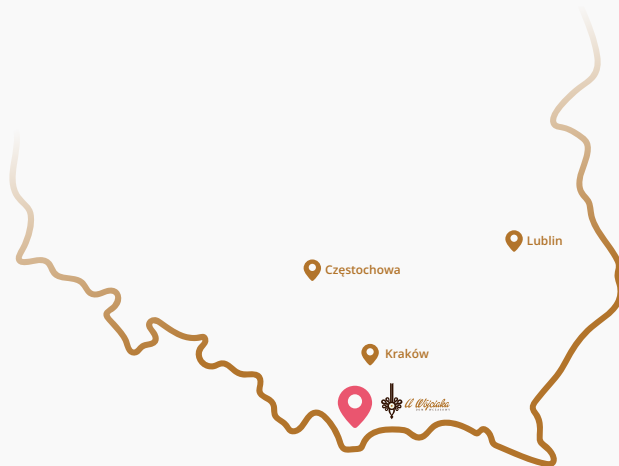

Wyciągi Narciarskie

- ✓ Murzasichle-ski - 550 m
- ✓ Stacja Hajduk - 60 m
- ✓ Stacja Małe Ciche - 8 km
- ✓ Ośrodek Harenda - 10 km

Inne atrakcje w pobliżu

- ✓ Krupówki - 11 km
- ✓ Lodowisko - 170 m
- ✓ Wejście na szlaki - 6 km
- ✓ Park Linowy - 1 km

Murzasichle pod *Tatrami*

Murzasichle to niezwykle klimatyczna miejscowość, położona u podnóża Tatr, blisko Zakopanego, górskich szlaków turystycznych oraz atrakcji takich jak baseny termalne, wyciągi narciarskie czy regionalne restauracje. Murzasichle oczarowuje wspaniałymi widokami, ciszą i sielską atmosferą, bogatą w góralskie tradycje. Tutaj odnajdziesz przestrzeń do cudownego i aktywnego wypoczynku!