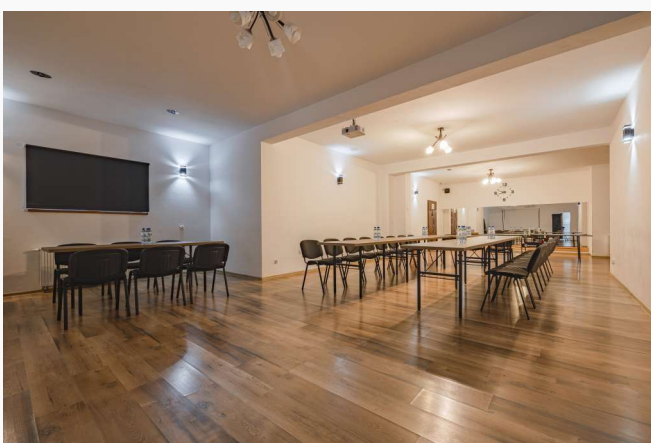

Sala konferencyjno sportowa

Dla Gości Domu Wczasowego „U Wójciaka” dostępna jest też nowoczesna, duża sala wielofunkcyjna, która może służyć jako sala rekreacyjna, konferencyjna lub treningowa.

Sala wyposażona jest w piłkarzyki, stoły do ping-ponga oraz worki treningowe. Znajdziecie w niej także kącik z zabawkami dla dzieci. Jeżeli chcecie przeprowadzić trening, sala zostaje wyłożona specjalnymi materacami, które umożliwiają bezpieczne i wygodne korzystanie z niej. Na jednej ze ścian znajdują się lustra idealne do treningów dla grup tanecznych.

Salę można też dostosować do potrzeb konferencji, szkoleń lub lekcji. W tym celu ustawiamy na niej odpowiednie stoły i krzesła. Sala posiada rzutnik.

Aktywny wypoczynek

Spędzając urlop na Podhalu nie rezygnuj z aktywności! W naszym obiekcie znajdziesz miejsce do aktywnego spędzania czasu zimą i latem. W szczególności zapraszamy:

- ✔ Zielone i białe szkoły
- ✔ Wakacyjne kolonie
- ✔ Obozy sportowe
- ✔ Wyjazdy integracyjne
- ✔ Wyjazdy tematyczne
- ✔ Rodziny z dziećmi